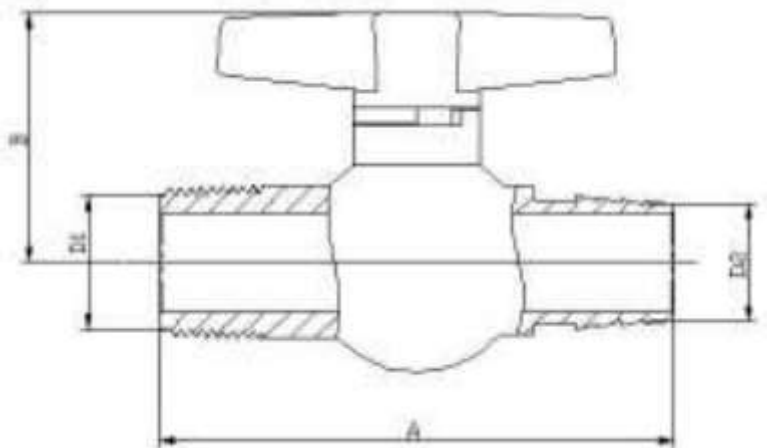

### 3. INSTRUÇÕES DE INSTALAÇÃO

- Para os registros com extremidade roscável: A extremidade roscável de  $\frac{3}{4}$  é conectada diretamente ao colar de tomada de irrigação (com vedação auxiliada por fita veda rosca);
- Para os registros com extremidade de união dentada: Na extremidade com união dentada é aplicado o tubo de PELBD para irrigação;
- Para os registros com adaptador PEAD: Deve-se fazer o alinhamento da mangueira com o adaptador e o mesmo precisa estar desrosqueado para que haja a junção de ambos. Após a mangueira estiver encaixada ao adaptador, basta rosqueá-lo novamente até que a mangueira fique bem presa para que haja um funcionamento correto;
- Para o registro com extremidade chula: A extremidade onde é aplicado o anel de borracha (chula) deverá ser introduzido o tubo de irrigação para aplicação do produto.

### 4. INFORMAÇÕES TÉCNICAS

<b>Composição</b>	PVC, santoprene, borracha nitrílica
<b>Norma de referência</b>	NBR NM-ISO 7-1 / NBR 11306
<b>Temperatura máxima de trabalho</b>	45°C
<b>Pressão máxima de trabalho</b>	80 m.c.a (8,0 kgf/cm <sup>2</sup> )

## REGISTRO COMPACTO DE ESFERA INÍCIO DE LINHA - UNIÃO DENTADA

Registros / Irrigação

Código	Bitola	A (mm)	B (mm)	D1 (pol)	D2 (mm)	Pçs/embalagem
2010901	¾" x 20	83,6	41,7	¾"	20	5