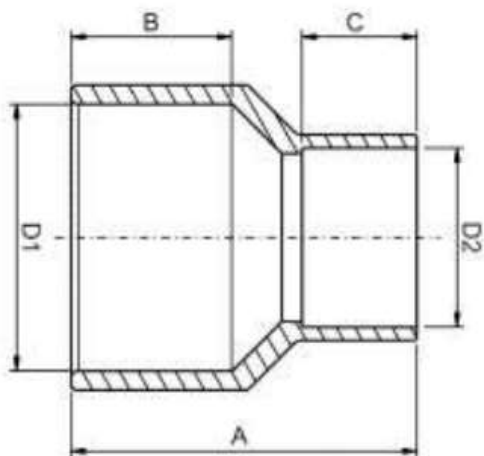

LUVA DE REDUÇÃO BB

Linha Fixa / Irrigação

4. EMBALAGEM

Quantidade de peças mínima	2030401	2030402	2030403	2030404	2030405	2030406
	5	2	1	20	20	2
Tipo	Pacote					

5. TERMO DE GARANTIA

A Viqua assegura aos seus clientes uma garantia de 01 ano contra falhas de funcionamento dos seus produtos, desde que elas tenham sido causadas por defeito de fabricação. O prazo de validade da garantia Viqua é contado a partir da data de compra, comprovada através da nota fiscal.