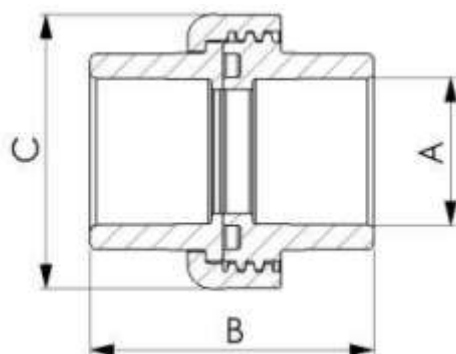

#### Função

Unir conexão/tubo roscável em conexão/tubo soldável.

### 2. INSTRUÇÕES DE INSTALAÇÃO

- Utilize uma lixa d'água para retirar o brilho das superfícies, da bolsa do registro de esfera e do tubo a serem soldadas;
- Aplique a solução limpadora Víqua (vendido separadamente) sobre as superfícies lixadas, eliminando as impurezas e gorduras;
- Espalhe uniformemente o adesivo Víqua (vendido separadamente) sobre as superfícies do tubo e da bolsa do registro;
- Encaixe as extremidades, retirando o excesso de adesivo Víqua.

Códigos	Bitola (A)	B (mm)	C (mm)
2090602	¾"	48	46,5
2090603	1½"	75	78,1