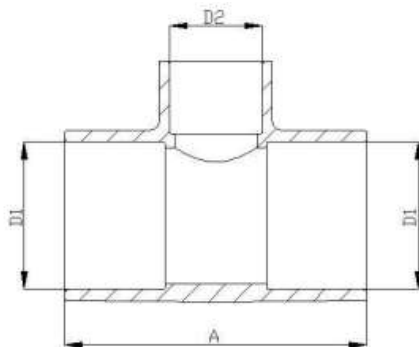

TÊ REDUÇÃO ROSCÁVEL

Linha Fixa / Irrigação

1. INFORMAÇÕES GERAIS

Função

Possibilitar a bifurcação em uma linha de irrigação.

2. BENEFÍCIOS

- Produto fabricado na cor azul, mantendo a identidade completa do projeto de irrigação;
- Resiste a desgaste e impactos originados pelo uso constante.

3. INSTRUÇÕES DE INSTALAÇÃO

- Lixe as superfícies a serem soldadas;
- Observe que o encaixe deve ser bastante justo, e então limpe as superfícies com a Solução Limpadora Víqua (vendida separadamente);
- Encaixe as extremidades a serem soldadas e rotacione as peças até que atinjam as posições definitivas;
- Após o encaixe total das peças, retire o excesso de adesivo e espere 1 hora para encher a tubulação de água e 12 horas para fazer o teste de pressão.

(47) 3025-9999

www.viqua.com.br

Rua Parati, 16, Nova Brasília, 89213-200 – Joinville/SC

TÊ REDUÇÃO ROSCÁVEL

Linha Fixa / Irrigação

| Dimensões (mm x pol) | | | | |
|----------------------|------------|------|-------|------|
| Códigos | Bitola | A | D1 | D2 |
| 2090621 | 50 x ¾" | 104 | 50,6 | ¾" |
| 2090622 | 50 x 1" | 104 | 50,6 | 1" |
| 2090623 | 50 x 1 ½" | 123 | 50,6 | 1 ½" |
| 2090624 | 75 x 1 ½" | 149 | 75,4 | 1 ½" |
| 2090625 | 75 x 2 ½" | 176 | 75,4 | 2 ½" |
| 2090626 | 100 x 1 ½" | 192 | 101,6 | 1 ½" |
| 2090627 | 100 x 2 ½" | 212 | 101,6 | 2 ½" |
| 2090628 | 31 x 1" | 98,5 | 38,2 | 1" |
| 2090643 | 75 x 1" | 125 | 75,4 | 1" |
| 2090644 | 75 x ¾" | 120 | 75,4 | ¾" |