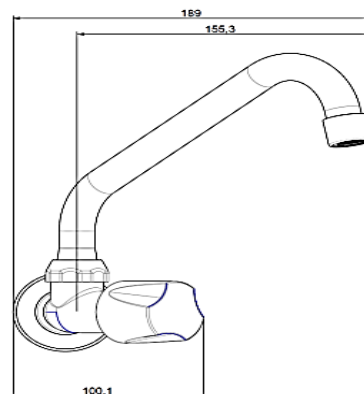

3. INSTRUÇÕES DE INSTALAÇÃO

- Feche o registro geral;
- Limpe a superfície onde será instalada a torneira;
- Posicione a base da torneira na furação da pia;
- Monte e aperte a contraporca para fixar a torneira;
- Instale o flexível Viqua (vendido separadamente);
- Verifique se a torneira está fechada;
- Abra o registro geral.