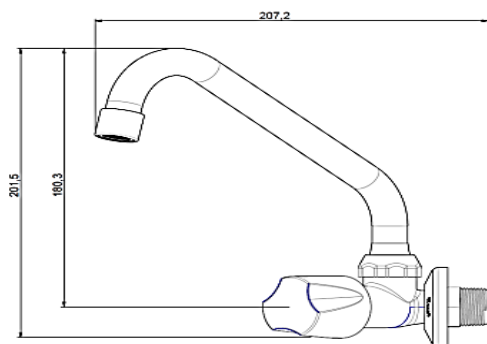

3. INSTRUÇÕES DE INSTALAÇÃO

- Feche o registro geral;
- Limpe a superfície onde será instalada a torneira;
- Posicione a base da torneira na furação da pia;
- Monte e aperte a contraporca para fixar a torneira;
- Instale o flexível Viqua (vendido separadamente);
- Verifique se a torneira está fechada;
- Abra o registro geral.