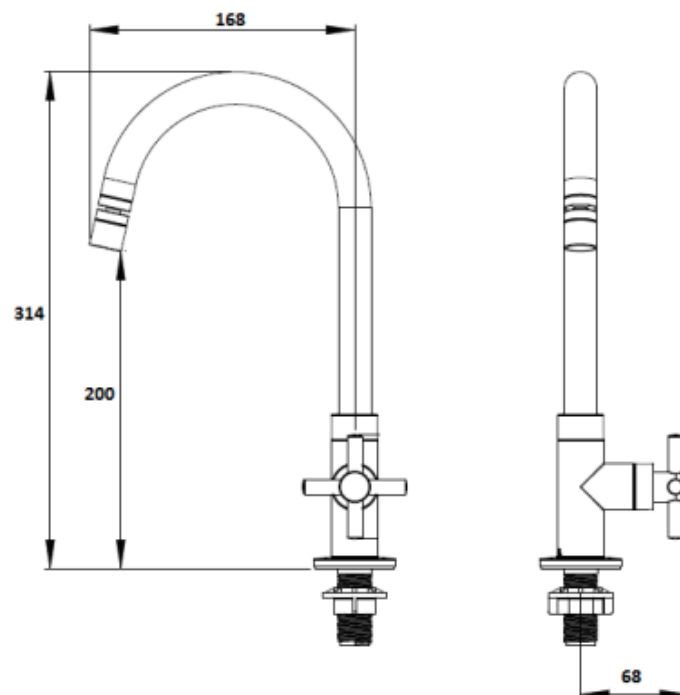

TORNEIRA DE MESA PARA COZINHA FIENZA

Fienza / Design / Casa & Decoração

1. INFORMAÇÕES GERAIS

Função

Regular e ou interromper o fluxo de água proveniente da rede hidráulica.

2. BENEFÍCIOS

- Garantia de 12 anos contra defeitos de fabricação;
- Requer pouco esforço para atingir sua estanqueidade total;
- Fabricado com tecnologia de última geração, que garante ao produto uma grande resistência mecânica e vedação perfeita;
- Possui arejador que proporciona 50% de economia;
- Possui um enorme campo de movimentação da bica, o que proporciona mais conforto para realização de tarefas domésticas.

TORNEIRA DE MESA PARA COZINHA FIENZA

Fienza / Design / Casa & Decoração

3. INSTRUÇÕES DE INSTALAÇÃO

- Feche o registro geral;
- Limpe a superfície onde será instalada a torneira;
- Posicione a base da torneira na furação da pia;
- Monte e aperte a contraporca para fixar a torneira;
- Instale o engate flexível Viqua (vendido separadamente);
- Verifique se a torneira está fechada;
- Abra o registro geral.

5. INFORMAÇÕES TÉCNICAS

Composição	Polímeros de engenharia, elastômeros, ligas metálicas, cerâmica
Norma de referência	NBR 10281
Códigos	1170012 – branca
	1170013 – cromada
	1170319 – cristal/branca
	1170019 – cristal/cromada
Bitola	½" (DN15) com adaptador para ¾" (DN20)
Temperatura máxima de trabalho	60°C
Pressão máxima de trabalho	40 m.c.a (4,0 kgf/cm²)