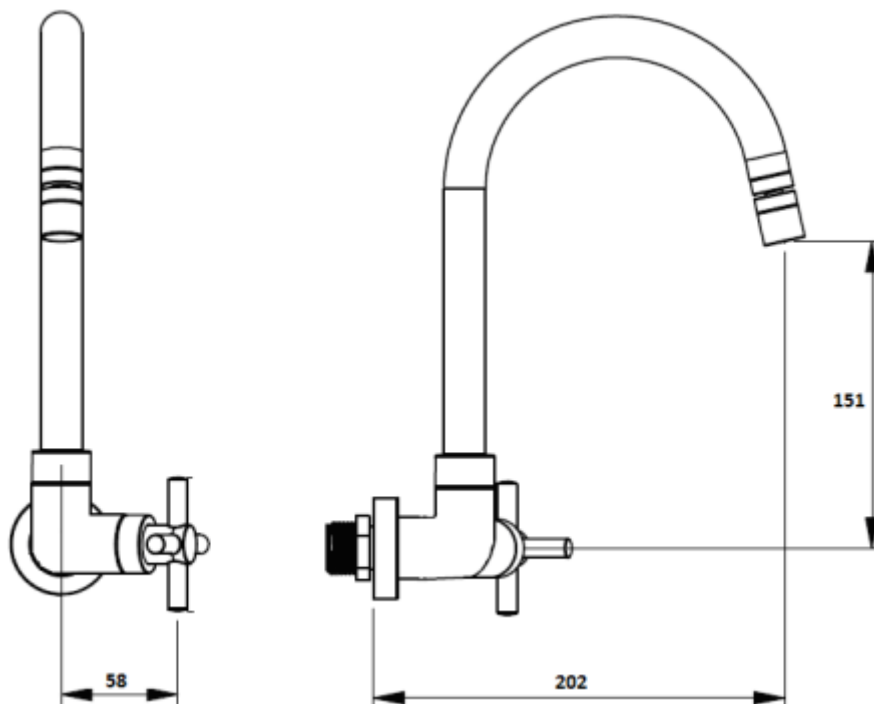

TORNEIRA DE PAREDE PARA COZINHA FIENZA

Fienza / Design / Casa & Decoração

1. INFORMAÇÕES GERAIS

Função

Regular e ou interromper o fluxo de água proveniente da rede hidráulica.

2. BENEFÍCIOS

- Garantia de 12 anos contra defeitos de fabricação;
- Requer pouco esforço para atingir sua estanqueidade total;
- Fabricado com tecnologia de última geração, que garante ao produto uma grande resistência mecânica e vedação perfeita;
- Possui arejador que proporciona 50% de economia;
- Possui um enorme campo de movimentação da bica, o que proporciona mais conforto para realização de tarefas domésticas.

TORNEIRA DE PAREDE PARA COZINHA FIENZA

Fienza / Design / Casa & Decoração

3. INSTRUÇÕES DE INSTALAÇÃO

- Feche o registro geral;
- Limpe a superfície onde será instalada a torneira;
- Posicione a base da torneira na furação da pia;
- Monte e aperte a contraporca para fixar a torneira;
- Instale o engate flexível Viqua (vendido separadamente);
- Verifique se a torneira está fechada;
- Abra o registro geral.

5. INFORMAÇÕES TÉCNICAS

| | |
|---------------------------------------|---|
| Composição | Polímeros de engenharia, elastômeros, ligas metálicas, cerâmica |
| Norma de referência | NBR 10281 |
| Códigos | 1170022 – cromada |
| | 1170023 – branca |
| | 1170329 – cristal/branca |
| | 1170029 – cristal/cromada |
| Bitola | ½" (DN15) com adaptador para ¾" (DN20) |
| Temperatura máxima de trabalho | 60°C |
| Pressão máxima de trabalho | 40 m.c.a (4,0 kgf/cm²) |