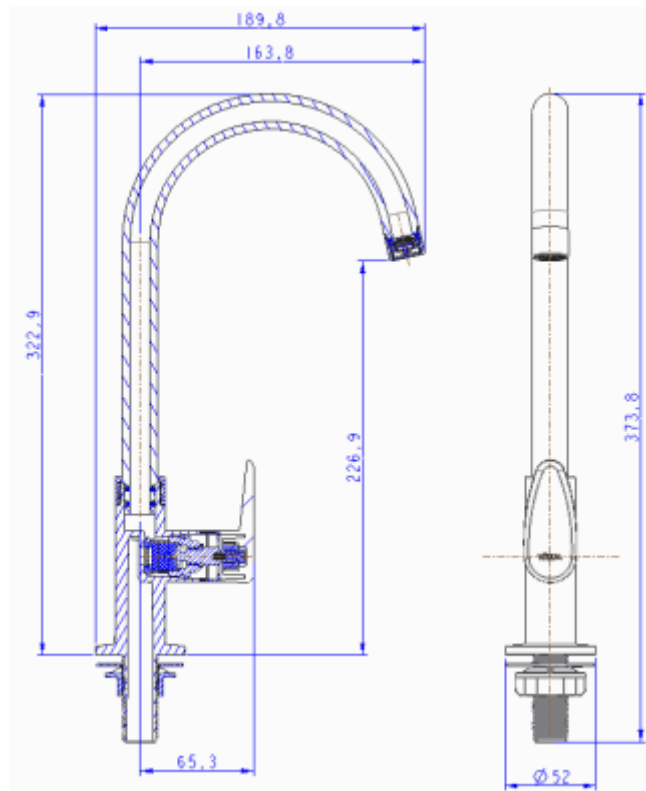

#### Função

Regular e ou interromper o fluxo de água proveniente da rede hidráulica.

### 2. INSTRUÇÕES DE INSTALAÇÃO

- Feche o registro geral;
- Limpe a conexão onde será instalada a torneira;
- Passe a fita veda rosca Viqua (vendida separadamente) sobre a rosca da torneira;
- Instale a torneira na parede aplicando apenas o torque necessário;
- Verifique se a torneira está fechada;
- Abra o registro geral.