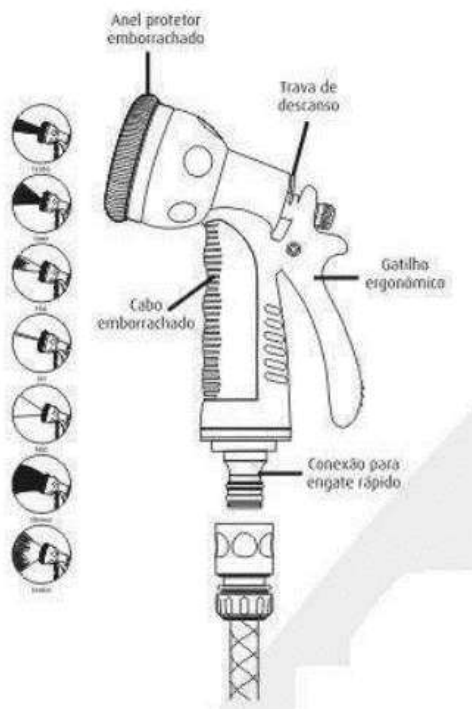

- De fácil instalação e montagem;
- Encaixe sob pressão, juntamente com anéis de vedação, evitando vazamentos;
- Contém 7 tipos de jato: Center (chuveirinho), cone (jato suave em cone), mist (névoa), shower (jato chuveiro), flat (jato plano), soaker (jato encharcar), jet (jato preciso);
- Possuem cabo emborrachado e gatilho ergonômico, proporcionando conforto durante uso, além de possuir anel emborrachado macio na cabeça do chuveiro para proteção contra danos;
- Possui trava de descanso.

3. INSTRUÇÕES DE INSTALAÇÃO

ACOPLAMENTO DO ENGATE RÁPIDO

- Afrouxe a porca do engate rápido e encaixe a mangueira;
- Rosquear a porca novamente, dando aperto;
- Para obter o encaixe do engate rápido em qualquer outra peça (derivações, hidropistola Víqua, etc), puxe a extremidade do engate rápido e introduza a ponta da peça em questão.

4. IMPORTANTE

- Evite deixar a torneira aberta quando a mangueira e seus acessórios de jardim não estiverem em uso.

5. INFORMAÇÕES TÉCNICAS

(47) 3025-9999

www.viqua.com.br

Rua Parati, 16, Nova Brasília, 89213-200 – Joinville/SC

HIDROPISTOLA 7 FUNÇÕES

Jardim / Casa & Decoração

Composição	PP, borracha nitrílica
Bitola	½"
Código	4000101 – Hidropistola 7 funções
Temperatura máxima de trabalho	20°C
Pressão máxima de trabalho	60 m.c.a (6,0 kgf/cm ²)