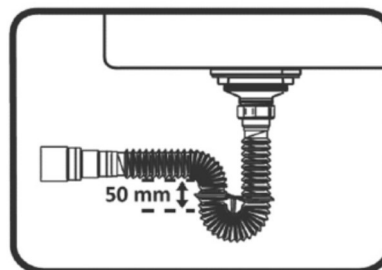

#### Função

Interligar os pontos de esgoto as válvulas de escoamento de pias, lavatórios e tanques.

### 3. INSTRUÇÕES DE INSTALAÇÃO

- Corte a região escalonada de acordo com o diâmetro interno da conexão de esgoto (verifique este dimensional antes de cortar);
- Instale a extremidade escalonada no ponto de esgoto (apenas encaixe);
- Instale a outra extremidade (roscável) na válvula de escoamento;
- Instale a abraçadeira (incluso com o produto) para manter o fecho hídrico (mínimo de 50mm) – ver imagem ilustrativa abaixo.